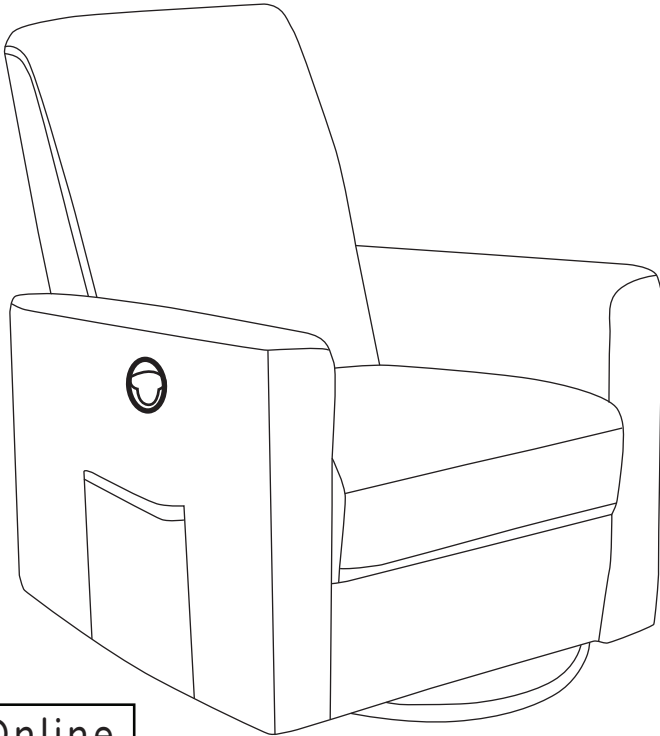

Florence™ כורסת הנקה מתנדנדת

הוראות שימוש וטיפול

Shop Online
www.twigy.co.il

משווק ע"י **דוורון**

היצרן: Rizhao Bei An Wood Industry Co., Ltd, סין
שם דגם יצרן: 610

שם דגם יבואן: כורסת הנקה מתנדנדת - Florence™